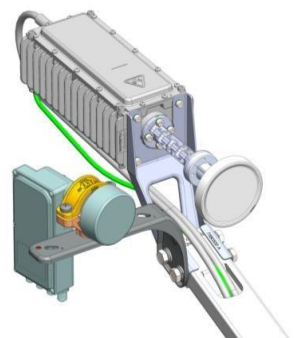

De hardware

Het HERTZINGER ASTRAC^{connect} Ka-band systeem bestaat uit twee delen:

De indoor-unit

De indoor-unit is een modem welke in de woning of ruimte wordt geplaatst. Deze modem is geschikt voor zowel zenden als ontvangen. Middels een UTP aansluiting kunt u eenvoudig het modem aansluiten direct op uw PC, op het bestaande netwerk of op een (optionele) WiFi router.

WiFi router

Het is mogelijk een WiFi router op de modem aan te sluiten zodat u draadloos van het internet gebruik kunt maken. Wij bevelen een WiFi router aan (zie prijslijst). **LET OP**, niet alle (WiFi) routers functioneren goed op de modem. Dit kan invloed hebben op de snelheid van het internet. De aanbevolen WiFi router werkt optimaal.

De outdoor-unit

Een schotelantenne van 80 cm waarop een ontvangst- en zendunit is gemonteerd (iLNB). De schotel wordt bij voorkeur geplaatst op een (optionele) tegelvoet op een plat dak of in de tuin. Ook kan de schotel op een (optionele) muurbeugel aan de muur worden bevestigd. Het is aan te bevelen de schotelantenne door een erkende dealer te laten plaatsen. Deze dealer zorgt er ook voor dat de schotel optimaal wordt uitgericht op de ASTRA-2 (28.2° Oost) en dat de indoor-unit goed wordt aangesloten.

Vanaf de "outdoor-unit" worden twee coaxkabels aangebracht naar de "indoor-unit" welke in de nabijheid van de PC of van (WiFi) router wordt geplaatst. Standaard wordt het HERTZINGER ASTRAC^{connect} Ka-band systeem geleverd met 30 meter coaxkabel. Indien de afstand van de schotel tot aan de PC groter is dan 30 meter zal er vanaf de modem een UTP kabel moeten worden aangebracht tot aan de PC of de (WiFi) router (deze kan tot 90 meter lang zijn).

TV ontvangst