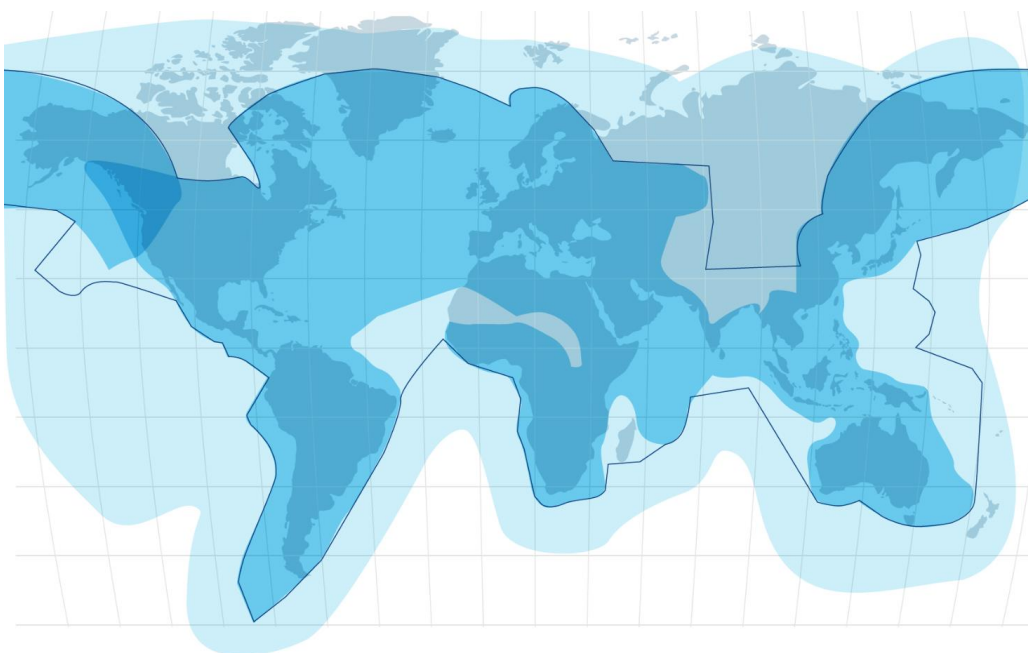

Internet Global abonnement

Voor het Global Access zijn er ook twee pakketten beschikbaar, het "Start-pakket" en het "Premium-pakket", afhankelijk van de snelheid. Het Start-pakket heeft een verbinding van 4Mbps down en 1Mbps up met onbeperkt volume. Met het Premium-pakket beschikt men over een 8Mbps down en 2Mbps up verbinding met onbeperkt volume.

Bellen

Met het Hertzinger IP-Nautica systeem kan er optioneel worden getelefoneerd. Met deze VoIP (Voice over IP) telefonie kan er zeer voordelig worden getelefoneerd waarbij geen vertragingen optreden, er is nauwelijks verschil tussen een vaste verbinding of via het Hertzinger IP-Nautica systeem. Bellen naar het binnenvaartschip kan met een lokaal netnummer (010, 030 e.d.) en schepen onderling bellen gratis.

Footprint Europa

In de gehele footprint is een verbinding mogelijk van 10Mbps

Footprint Global

In het donkerblauwe gebied is het gedeelte waar de snelheden van 4 of 8Mbps altijd haalbaar zijn. In het lichtblauwe gebied kan geen garantie worden gegeven dat deze snelheden gehaald worden wel is er altijd een goede verbinding mogelijk.