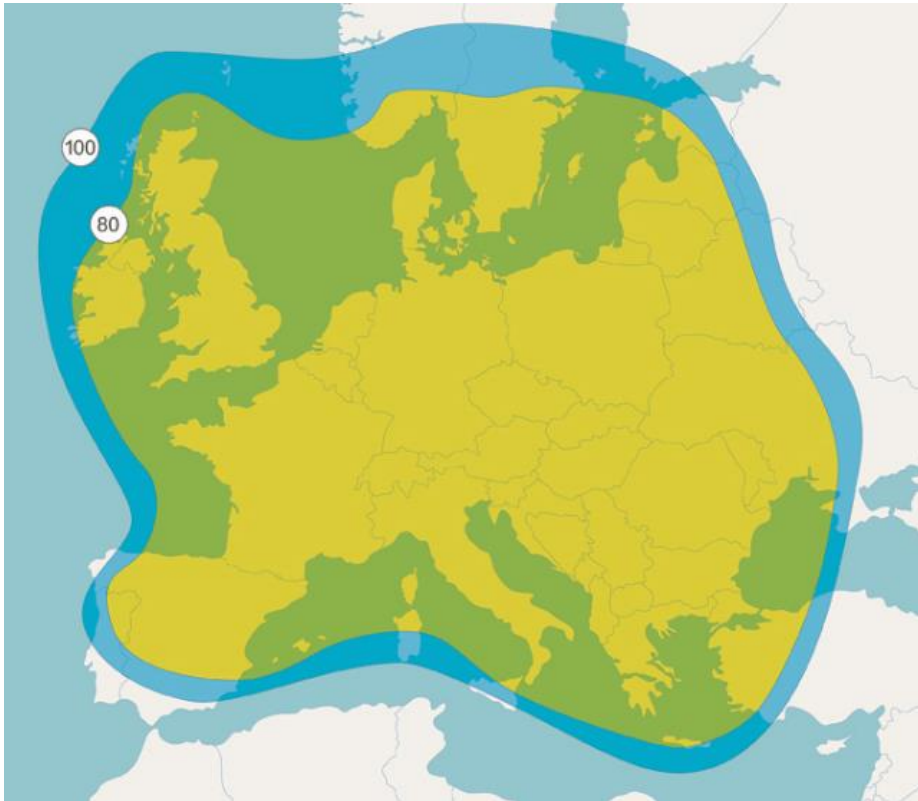

Internet Global abonnement

Voor het Global Access zijn er ook twee pakketten beschikbaar, het "Start-pakket" en het "Premium-pakket", afhankelijk van de snelheid. Het Start-pakket heeft een verbinding van 4Mbps down en 1Mbps up met onbeperkt volume. Met het Premium-pakket beschikt men over een 8Mbps down en 2Mbps up verbinding met onbeperkt volume.

Footprint Europa

In de gehele footprint is een verbinding mogelijk van 10Mbps

Footprint Global

In het donkerblauwe gebied is het gedeelte waar de snelheden van 4 of 8Mbps altijd haalbaar zijn. In het lichtblauwe gebied kan geen garantie worden gegeven dat deze snelheden gehaald worden wel is er altijd een goede verbinding mogelijk.